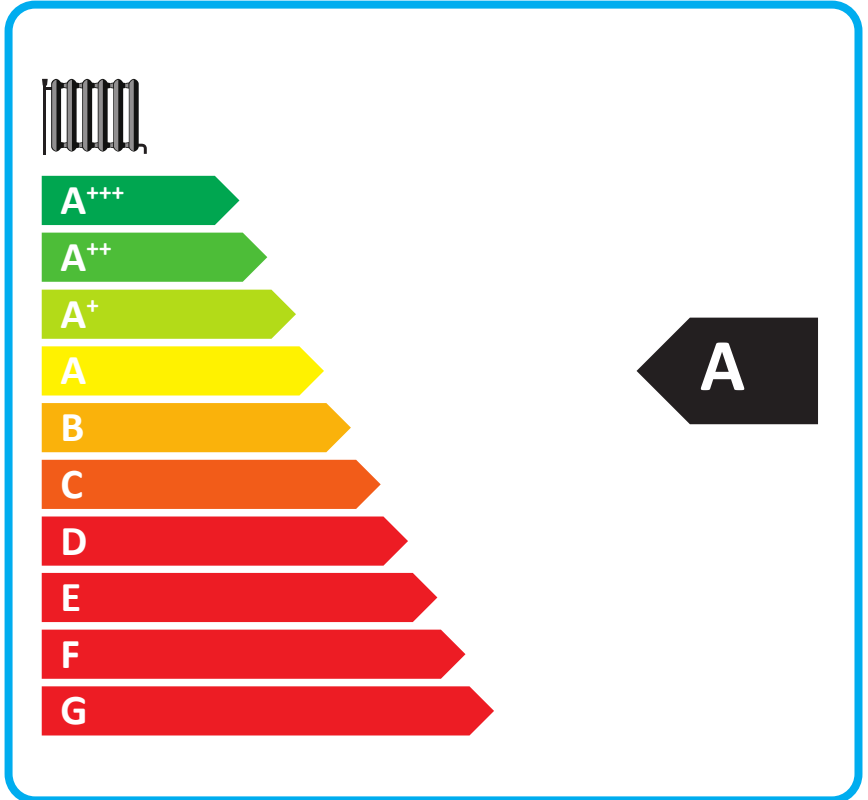

# ENERG

енергия · ενέργεια

7739609250

KBSR-Systempaket

Suprapur KBSR 16, CW 100, SK 2

+

+

+