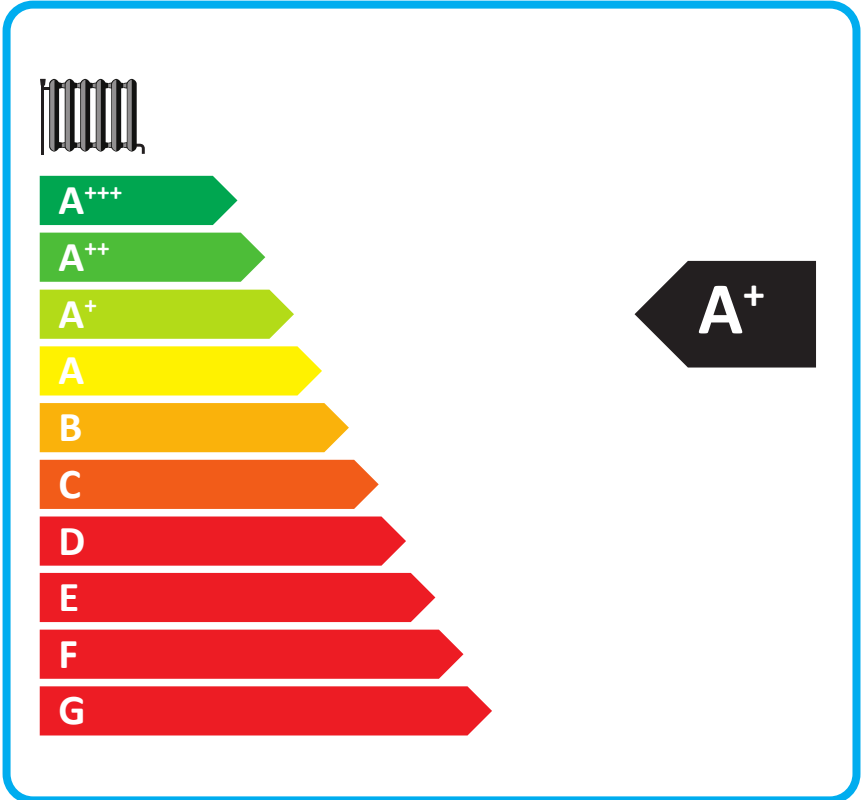

# ENERG

енергия · ενέργεια

**JUNKERS**

7739609469

JUPA GCWM24

GC9000iWM 30/210SB23, CW400

**A** 

**A**  **XL**

**+**  

**+**  

**+**  

**+** 